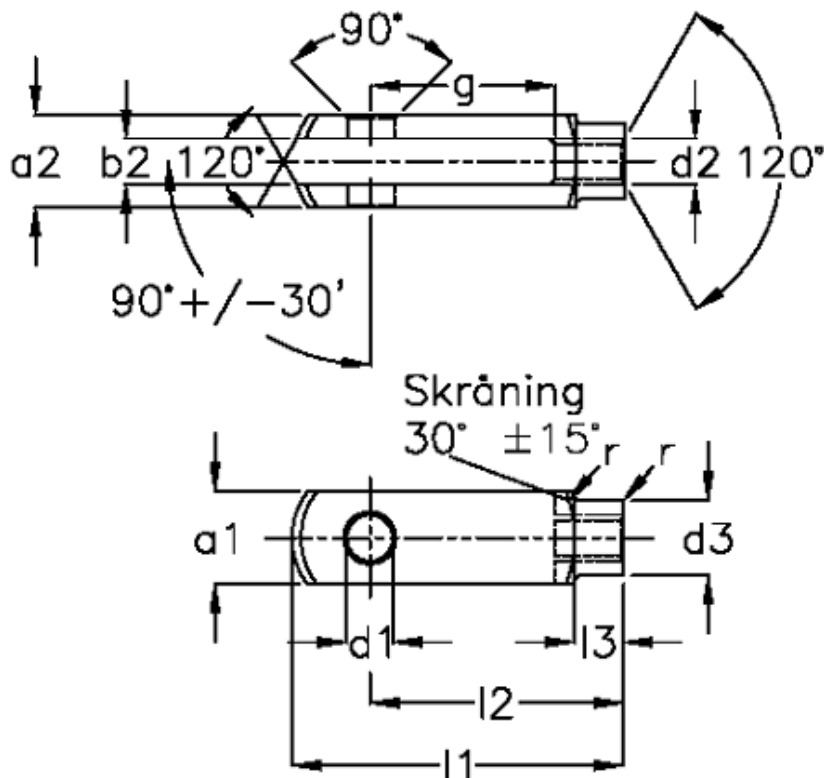

Varenummer: 14057183615
 Beskrivelse: KLEE Gaffelstykke G 18x36 M18x1,5, venstre

Mål

a1 (h11)	= 36	g (+/-0,5)	= 36
a2	= 36 (+0,5 -0,2)	l1 (+/-0,5)	= 94
b1 (B13)	= 18	l2	= 72 (-0,4)
b2	= 18 (+0,85)	l3	= 27
d1 H9	= 18	r	= 1.5
d2	= M 18 x 1,5	Størrelse	= G 18 x 36FG
d3 (+/-0,3)	= 30	Vægt	= 0.390
f (+/-0,2)	= 1.0		